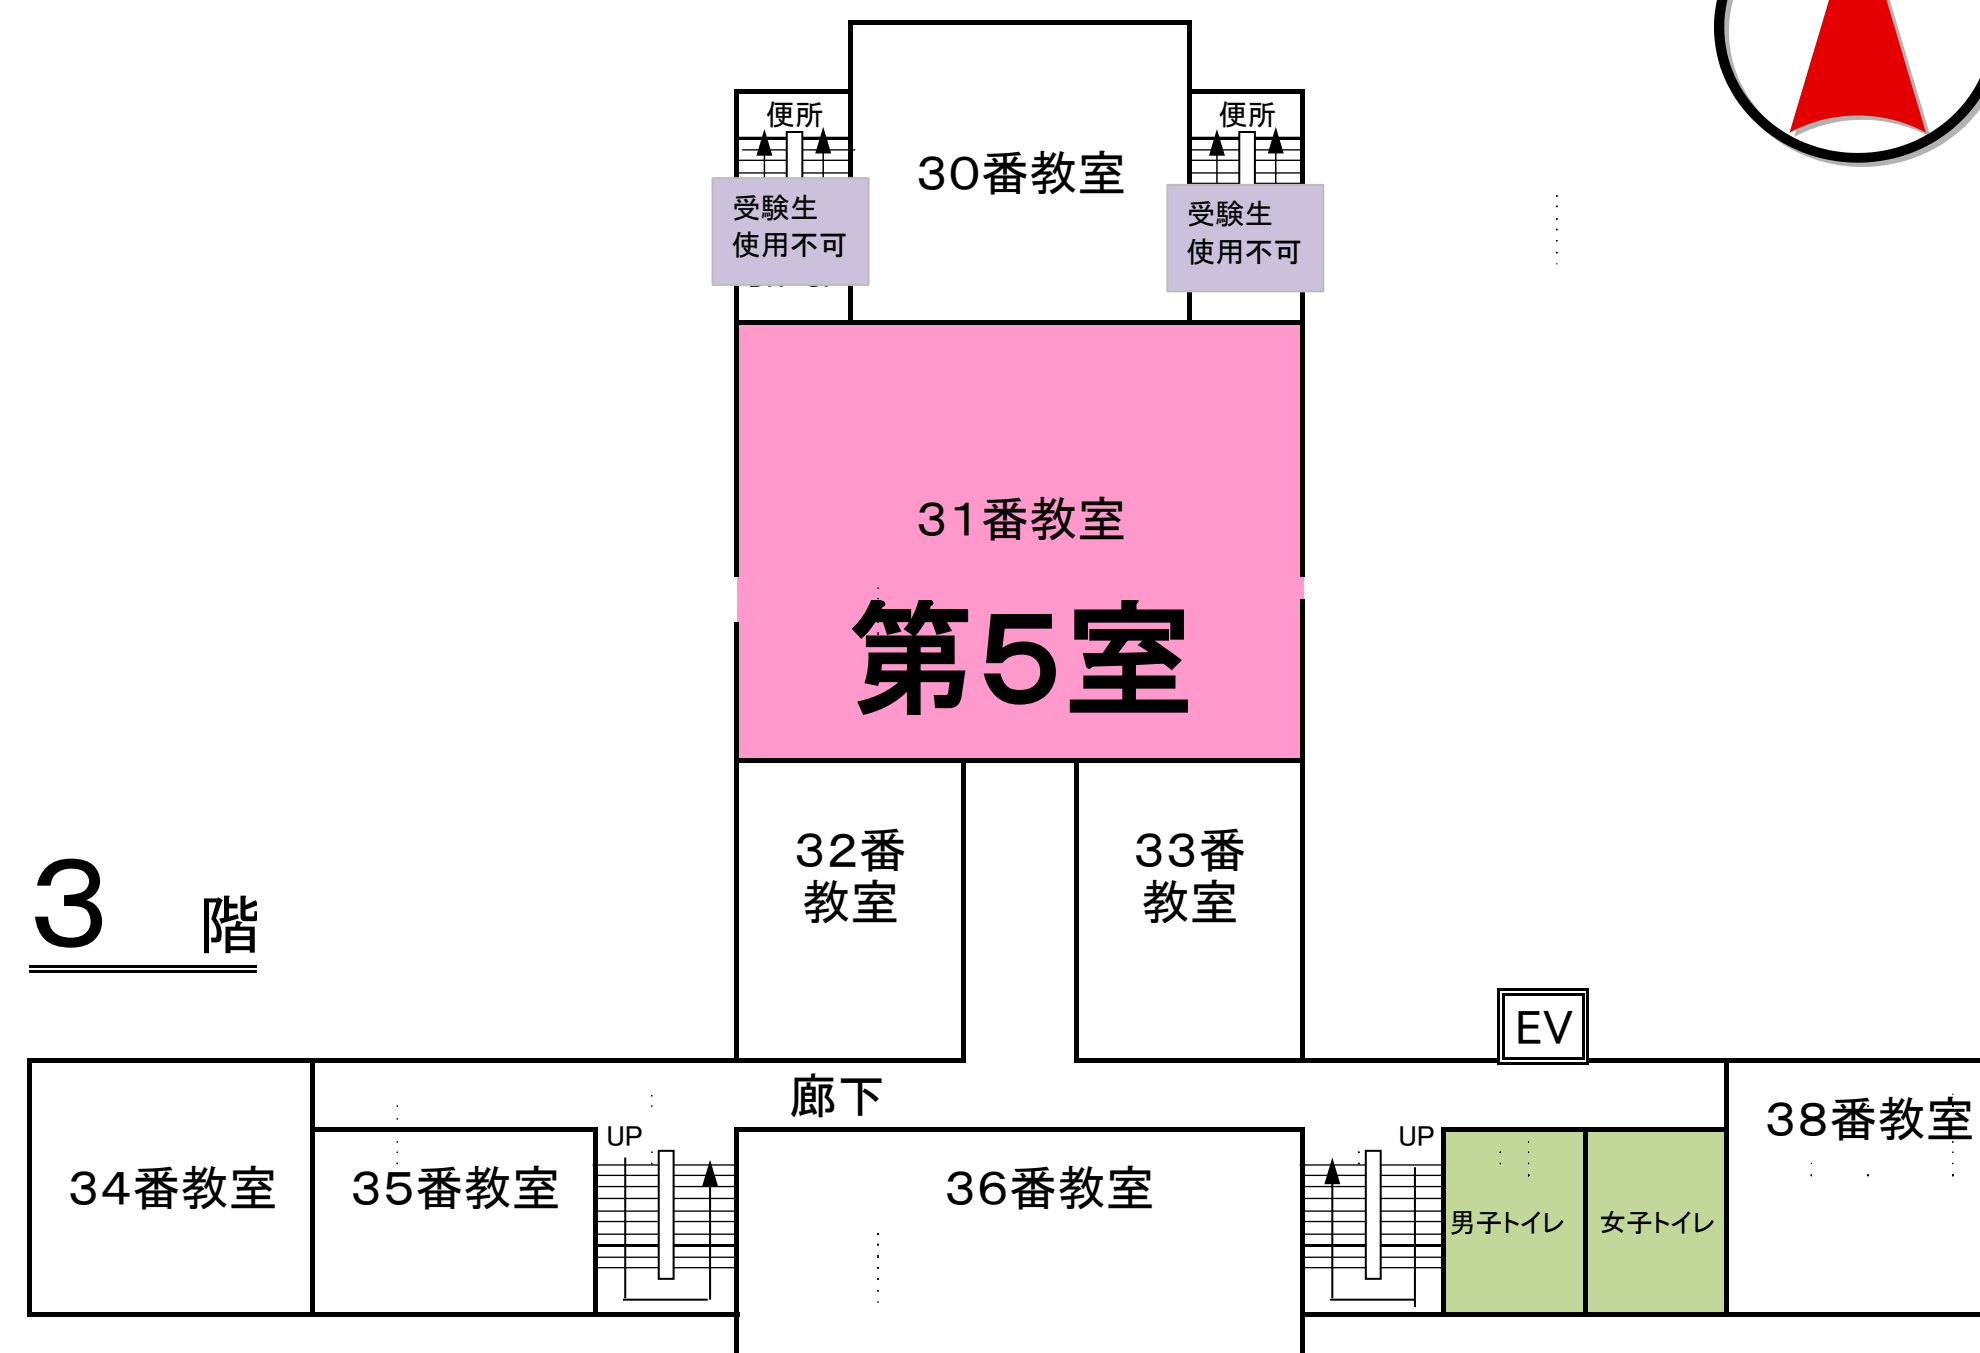

法学既修者／法学論文試験

<試験室>

受 験 番 号	試 験 室
36001 ~ 36150	第3室 [本館2階21番教室]
36151 ~ 36240	第4室 [本館2階26番教室]
36241 ~ 36390	第5室 [本館3階31番教室]

<時間割>

民事法 (第1時限)	
受験者入室開始時刻	9時00分
受験者入室終了時刻	9時40分
試験開始時刻	10時00分
試験終了時刻	12時15分

憲法 (第2時限)	
受験者入室終了時刻	13時10分
試験開始時刻	13時30分
試験終了時刻	15時00分

刑事法 (第3時限)	
受験者入室終了時刻	15時25分
試験開始時刻	15時45分
試験終了時刻	18時00分

2021年11月11日 一橋大学法科大学院

2022年度一橋大学法科大学院
第2次選抜試験
法学未修者試験室

第1講義棟

2022年度一橋大学法科大学院
第2次選抜試験
法学既修者試験室

本館

大学職員出入口(受験生は、ここからは入れません)