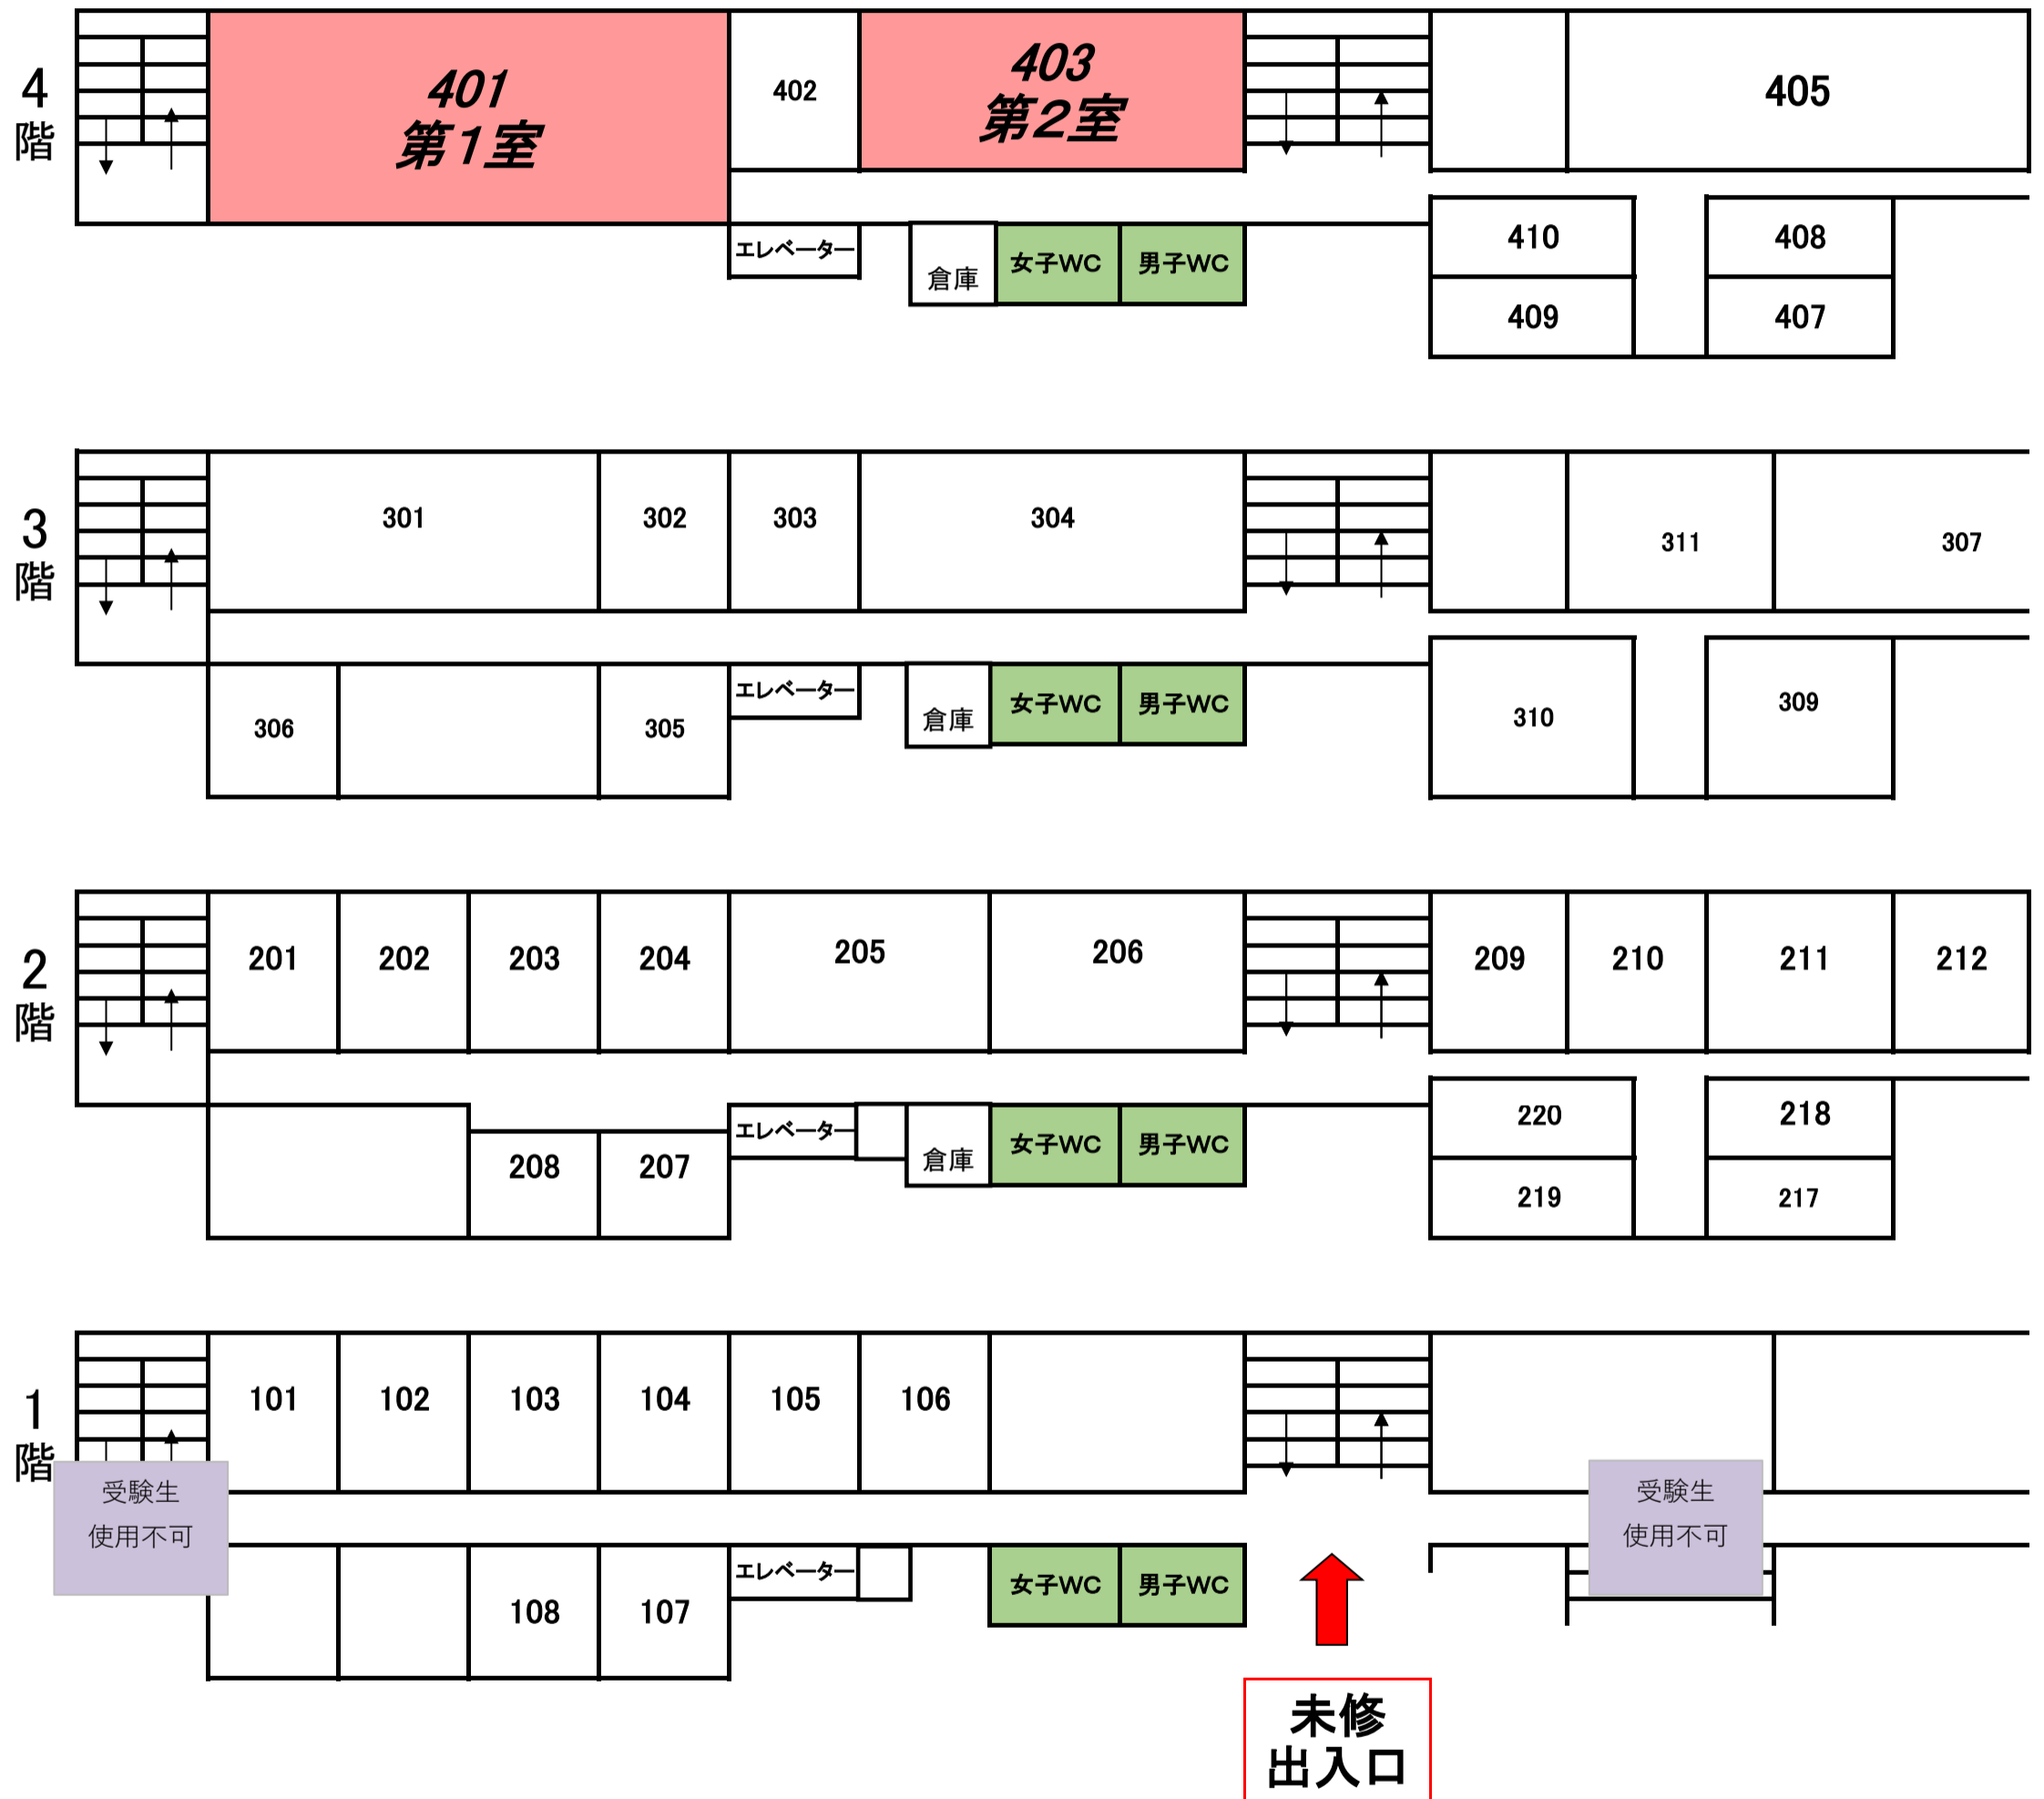

2022年度一橋大学法科大学院第2次選抜試験 試験室・時間割

実施日： 2021年11月13日（土）

法学未修者／小論文試験

<試験室>

受 験 番 号	試 験 室
35001 ~ 35093	第1室 [第1講義棟4階401番教室]
35094 ~ 35164	第2室 [第1講義棟4階403番教室]

<時間割>

(第1時限)	
受験者入室開始時刻	9時00分
受験者入室終了時刻	9時40分
試験開始時刻	10時00分
試験終了時刻	12時30分

法学既修者／法学論文試験

<試験室>

受 験 番 号	試 験 室
36001 ~ 36150	第3室 [本館2階21番教室]
36151 ~ 36240	第4室 [本館2階26番教室]
36241 ~ 36390	第5室 [本館3階31番教室]

<時間割>

民事法 (第1時限)	
受験者入室開始時刻	9時00分
受験者入室終了時刻	9時40分
試験開始時刻	10時00分
試験終了時刻	12時15分

憲法 (第2時限)	
受験者入室終了時刻	13時10分
試験開始時刻	13時30分
試験終了時刻	15時00分

刑事法 (第3時限)	
受験者入室終了時刻	15時25分
試験開始時刻	15時45分
試験終了時刻	18時00分

2021年11月11日 一橋大学法科大学院

2022年度一橋大学法科大学院
第2次選抜試験
法学未修者試験室

第1講義棟

2022年度一橋大学法科大学院
第2次選抜試験
法学既修者試験室

本館

大学職員出入口(受験生は、ここからは入れません)